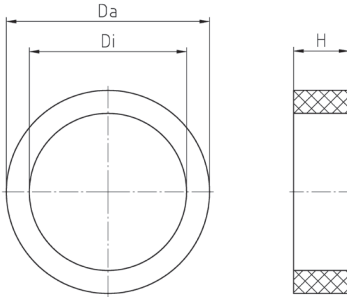

Kabeldoorvoer ringen, metrisch en PG

Materiaal : SBR / NBR
 Temperatuurbereik : -30 °C tot +100 °C

Typenr.	Maat	Hoogte (mm)	Da (mm)	Di (mm)	VPE (st.)
Kabeldoorvoer ring 07/12 6,0	07 / 12	5,0	10,7	6,0	100
Kabeldoorvoer ring 09/12 7,0	09 / 12	5,5	13,3	7,0	100
Kabeldoorvoer ring 11/16 5,0	11 / 16	6,0	16,5	5,0	100
Kabeldoorvoer ring 13/20 7,0	13 / 20	6,0	18,3	7,0	100
Kabeldoorvoer ring 11/16 9,0	11 / 16	6,0	16,5	9,0	100
Kabeldoorvoer ring 13/20 11,0	13 / 20	6,0	18,3	11,0	100
Kabeldoorvoer ring 16/25 13,0	16 / 25	7,0	20,4	13,0	100
Kabeldoorvoer ring 21/25 16,0	21 / 25	8,0	25,9	16,0	100
Kabeldoorvoer ring 29/32 20,0	29 / 32	9,5	34,7	20,0	100
Kabeldoorvoer ring 29/32 25,0	29 / 32	9,5	34,7	25,0	100
Kabeldoorvoer ring 36/50 32,0	36 / 50	12,0	44,7	32,0	100
Kabeldoorvoer ring 42/50 40,0	42 / 50	14,0	51,7	40,0	100
Kabeldoorvoer ring 48/63 46,0	48 / 63	14,0	56,9	46,0	100